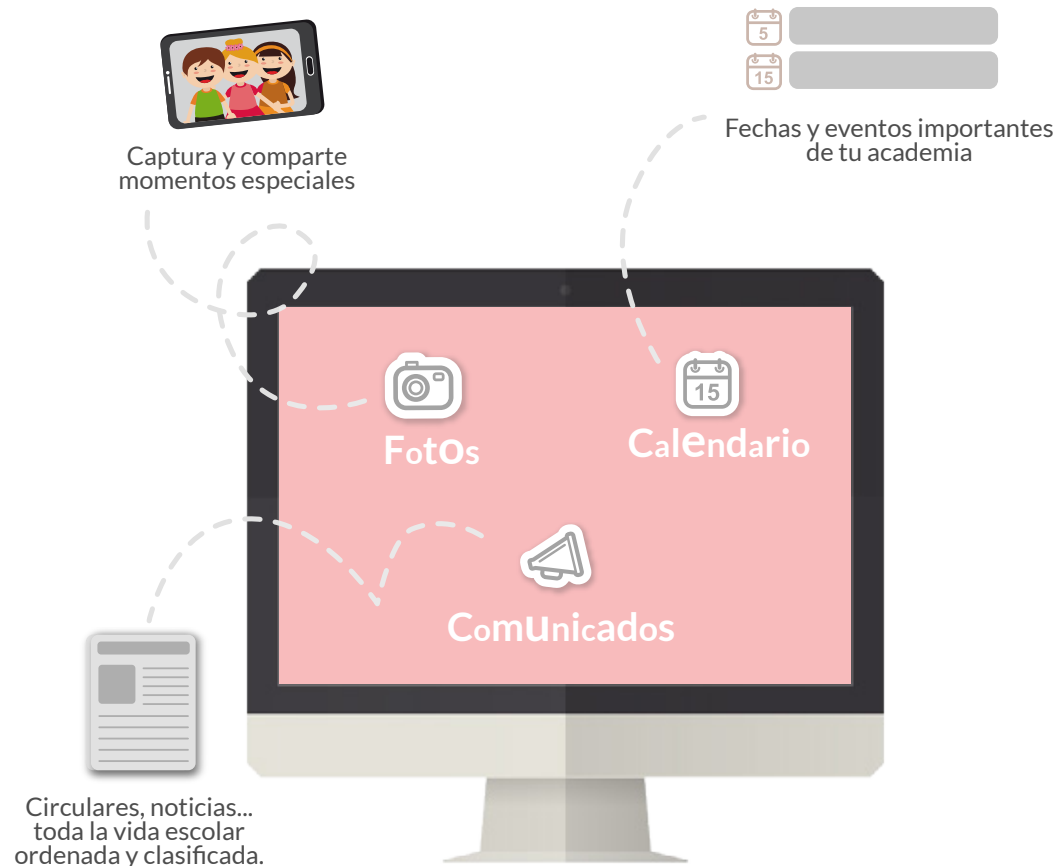

Comunicación

Toda la información del centro ordenada, clasificada y a un solo "click".
Una academia repleta de vida y experiencias. ¡Fácil y accesible!